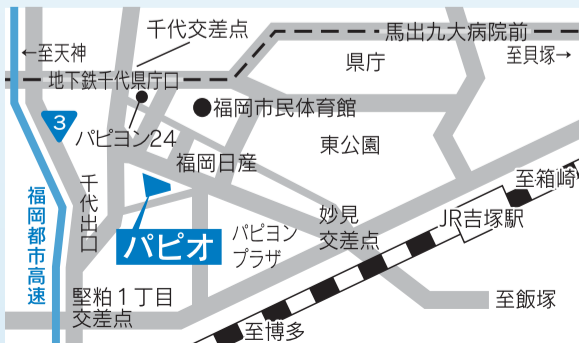

※義援金は、公益財団法人日本体育協会を通じ、日本赤十字社にお送りします。